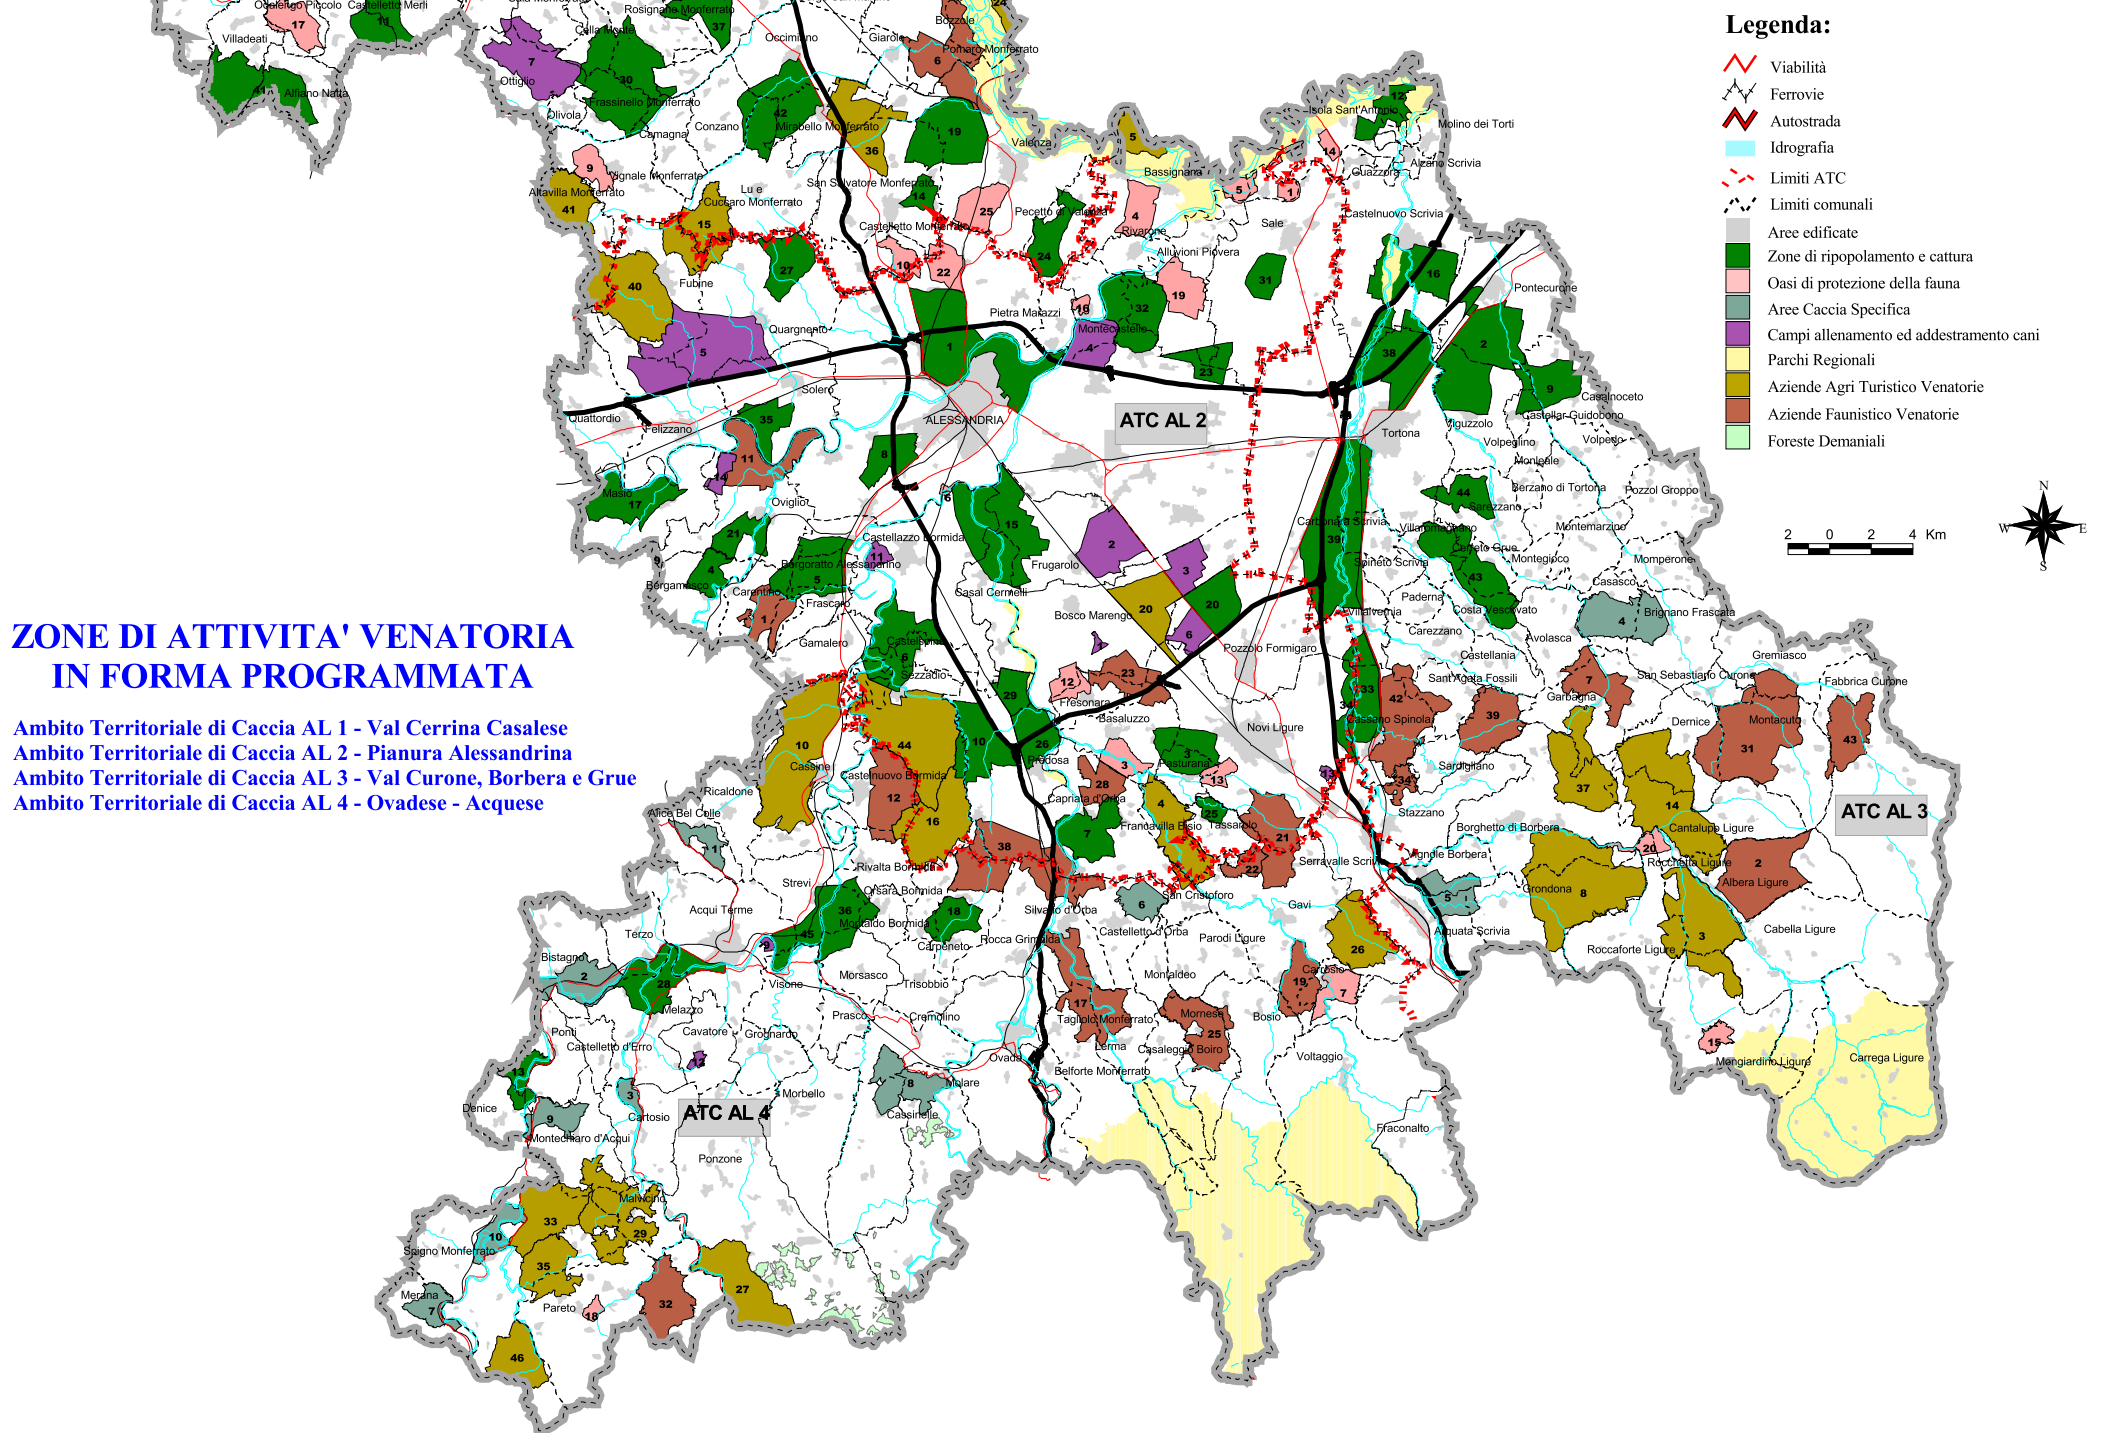

# Provincia di Alessandria

DIREZIONE AMBIENTE E PIANIFICAZIONE TERRITORIALE

Servizio Gestione Fauna Selvatica e Ittiofauna

### ZONE DI ATTIVITA' VENATORIA IN FORMA PROGRAMMATA

- Ambito Territoriale di Caccia AL 1 - Val Cerrina Casalese
- Ambito Territoriale di Caccia AL 2 - Pianura Alessandrina
- Ambito Territoriale di Caccia AL 3 - Val Curone, Borbera e Grue
- Ambito Territoriale di Caccia AL 4 - Ovadese - Acquese

#### Legenda:

- Viabilità
- Ferrovie
- Autostrada
- Idrografia
- Limiti ATC
- Limiti comunali
- Aree edificate
- Zone di ripopolamento e cattura
- Oasi di protezione della fauna
- Aree Caccia Specifica
- Campi allenamento ed addestramento cani
- Parchi Regionali
- Aziende Agri Turistico Venatorie
- Aziende Faunistico Venatorie
- Foreste Demaniali

0 2 4 Km

ZONE DI RIPOPOLAMENTO E CATTURA	
NUMERO	DENOMINAZIONE
1	Alessandria Mezzano
2	Americhina Todeschina
3	Bellarìa
4	Bergamasco
5	Bormida
6	Bormida Morta
7	Capriata d'Orba
8	Casalbagliano
9	Casalnoceto
10	Castelferro
11	Castelletto Merli
12	Celestina
13	Denice
14	Frescondino
15	Frugarolo
16	Martina
17	Masio
18	Montaldo Carpeneto
19	Montevalenza
20	Notaria
21	Oviglio
22	Ozzano
23	Pagella
24	Pecetto
25	Pentena
26	Predosa
27	Quarngento
28	Quartino
29	Retorto
30	Rosignano
31	Salese
32	Sardegna
33	Scrvia Cassano
34	Scrvia Fenice Novi
35	Solero
36	Strevi-Piana
37	Terruggia
38	Torrione
39	Tortona Rivalta
40	Val Cerrina
41	Val Cerrina Ovest
42	Val Grana
43	Valle Ossona
44	Vho
45	Visone